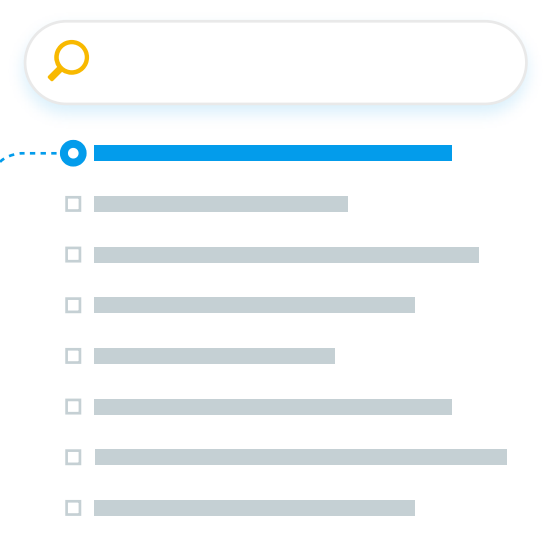

Важливо!

Ракурс фото повинен бути таким, щоб можна було ідентифікувати місце, на якому були вчинені порушення.

Оберіть тип порушення

Оберіть тип порушення, який відповідає правилам дорожнього руху.

б Сканування групи авто

Відскануйте номерні знаки авто всіх порушників.

Увага!

Обов'язково перевірте відскановані номерні знаки на відповідність із авто в групі порушників.

Зафіксуйте порушення

а Вибір парковки

Оберіть необхідну парковку з існуючого списку за адресою.