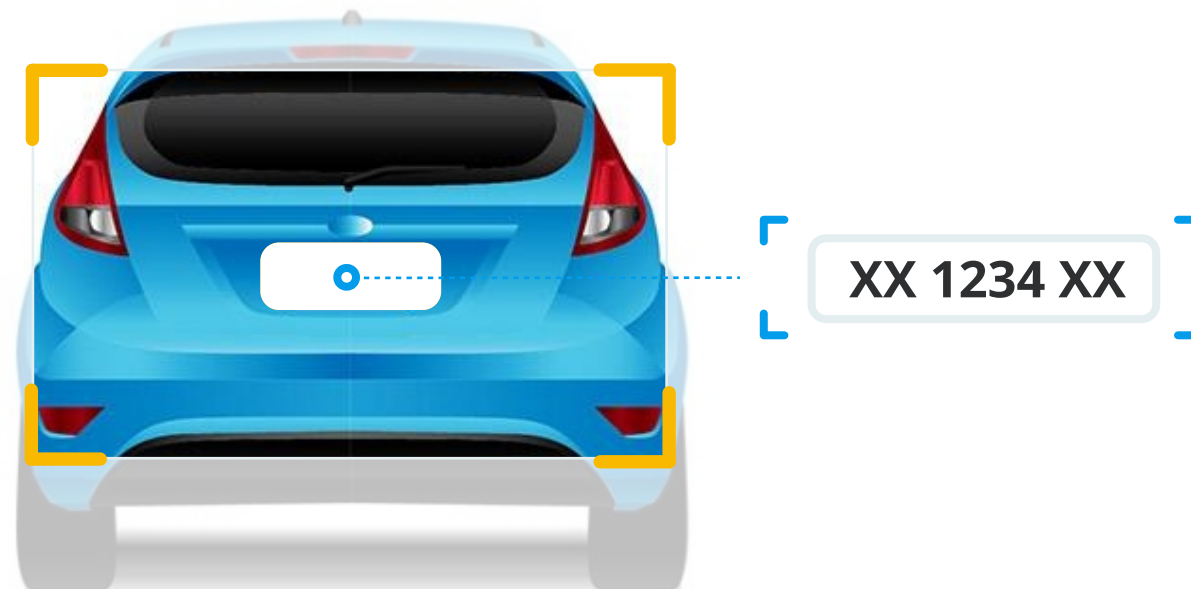

Алгоритм дій інспектора з паркування

1 Вхід в систему

Для початку роботи в додатку інспектора, введіть **ім'я користувача та пароль**.

2 Налаштування

На вашому смартфоні обов'язково повинні бути увімкненими: **'мобільні дані', 'bluetooth' та 'визначення розташування з допомогою GPS'**.

3 Підключення принтеру

В боковому меню смартфона перевірте **підключення портативного принтера**.

ЗАФІКСУВАТИ ПОРУШЕННЯ

а Сканування номера авто

Відскануйте номерний знак авто

Важливо!

Обов'язково перевірте відсканований номерний знак на відповідність.

Оберіть тип порушення

б Заповнення звіту

Додайте додатково **ТРИ ФОТО** авто з різних ракурсів.

Важливо!

Ракурс фото повинен бути таким, щоб можна було ідентифікувати місце, на якому було вчинене порушення.