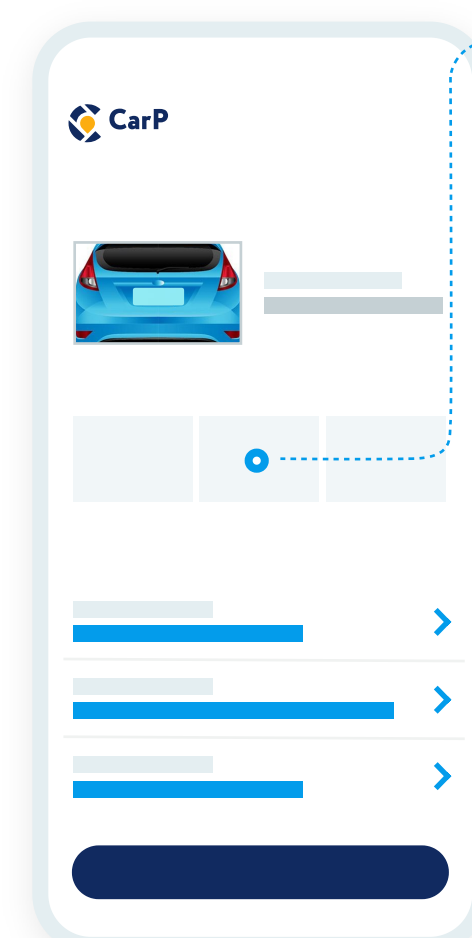

3 Підключення принтеру

В боковому меню смартфона перевірте **підключення портативного принтера**.

ЗАФІКСУВАТИ ПОРУШЕННЯ

а Сканування номера авто

Відскануйте номерний знак авто

Важливо!

Обов'язково перевірте відсканований номерний знак на відповідність.

Оберіть тип порушення

б Заповнення звіту

Додайте додатково **ТРИ ФОТО** авто з різних ракурсів.

Важливо!

Ракурс фото повинен бути таким, щоб можна було ідентифікувати місце, на якому було вчинене порушення.

Заповніть звіт необхідними даними: марка автомобіля, адреса, за якою було вчинене порушення.

Зафіксуйте порушення

ЗАФІКСУВАТИ ГРУПУ ПОРУШЕНЬ

а Сканування знаку

Відскануйте дорожній знак

Зробіть фото встановленого дорожнього знаку.

Важливо!

Ракурс фото повинен бути таким, щоб можна було ідентифікувати місце, на якому були вчинені порушення.

Оберіть тип порушення

Оберіть тип порушення, який відповідає правилам дорожнього руху.

б Сканування групи авто