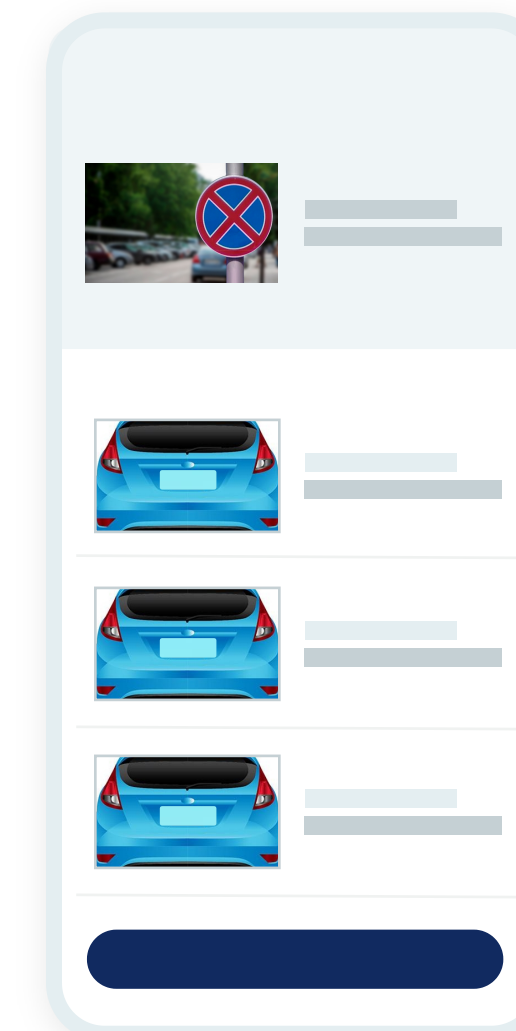

Оберіть тип порушення

б Заповнення звіту

Додайте додатково **ТРИ ФОТО** авто з різних ракурсів.

Важливо!

Ракурс фото повинен бути таким, щоб можна було ідентифікувати місце, на якому було вчинене порушення.

Заповніть звіт необхідними даними: марка автомобіля, адреса, за якою було вчинене порушення.

Зафіксуйте порушення

ЗАФІКСУВАТИ ГРУПУ ПОРУШЕНЬ

а Сканування знаку

Відскануйте дорожній знак

Зробіть фото встановленого дорожнього знаку.

Важливо!

Ракурс фото повинен бути таким, щоб можна було ідентифікувати місце, на якому були вчинені порушення.

Оберіть тип порушення

Оберіть тип порушення, який відповідає правилам дорожнього руху.

б Сканування групи авто

Відскануйте номерні знаки авто всіх порушників.

Увага!

Обов'язково перевірте відскановані номерні знаки на відповідність із авто в групі порушників.

Зафіксуйте порушення

а Вибір парковки

Оберіть необхідну парковку з існуючого списку за адресою.